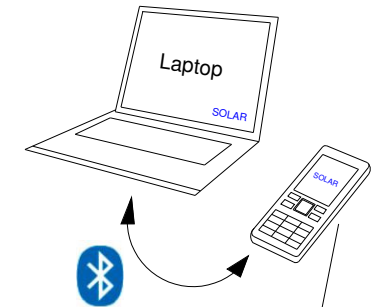

Industriële GSM-router met GPRS/EDGE  
 GSM en GPRS/EDGE. 850 + 900 + 1800 + 1900 MHz.  
 Ethernet-interface. Firewall en VPN-ondersteuning.

Control Builder  
 Panel Builder

GPRS NETWORK