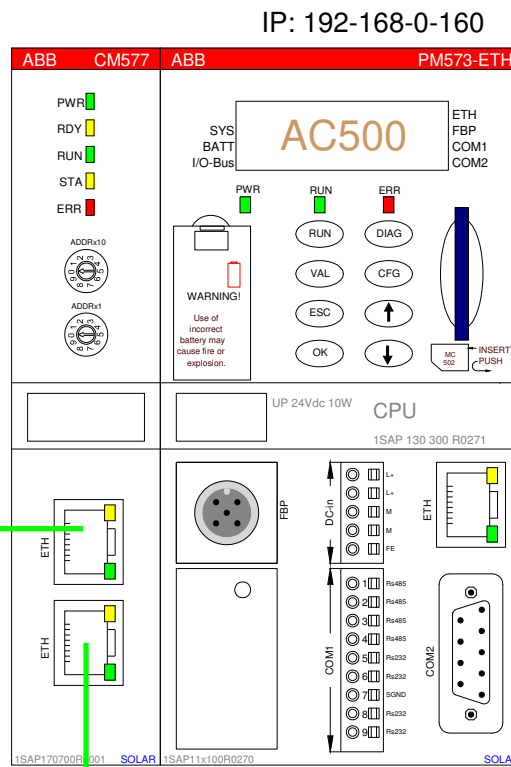

Industriële GSM-router met GPRS/EDGE  
 GSM en GPRS/EDGE. 850 + 900 + 1800 + 1900 MHz.  
 Ethernet-interface. Firewall en VPN-ondersteuning.

Control Builder  
 Panel Builder

GPRS NETWORK