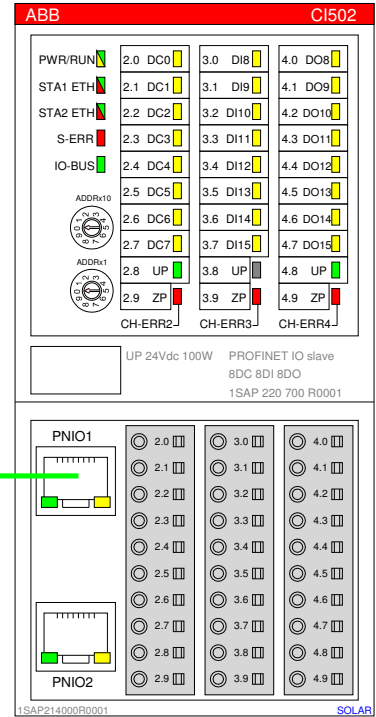

IP: 192-168-0-160

CONTROL BUILDER PS501
PANEL BUILDER PB610

IP: 192-168-0-161

IP: 192-168-0-162

IP: 192-168-0-105

Artikelnummer:
Datum 03-03-2013
Schaal N.v.t.

Klant
AC500-profinet_ABB

ABB
Solar T.P.S.