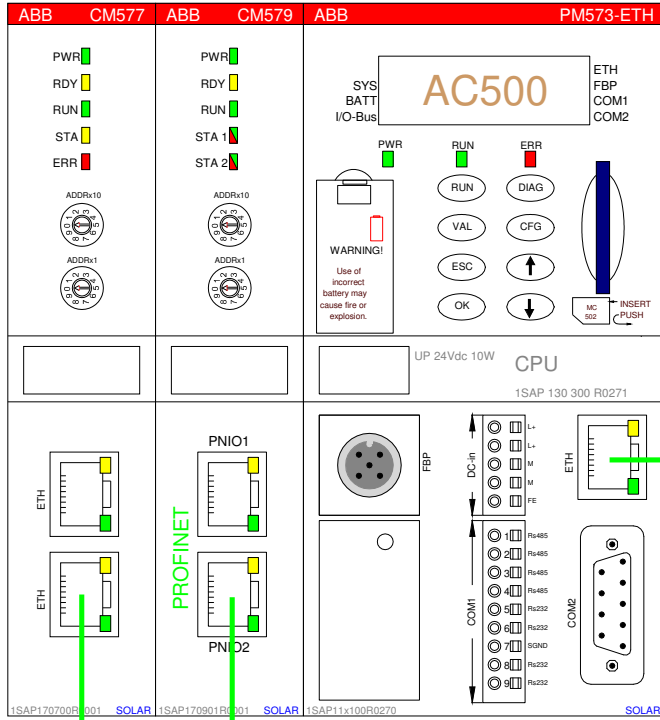

IP: 192-168-0-160

CONTROL BUILDER PS501
PANEL BUILDER PB610

IP: 192-168-0-161

IP: 192-168-0-162

IP: 192-168-0-105

Artikelnummer:
Datum 03-03-2013
Schaal N.v.t.

Klant
AC500-profinet_ABB

ABB
Solar T.P.S.