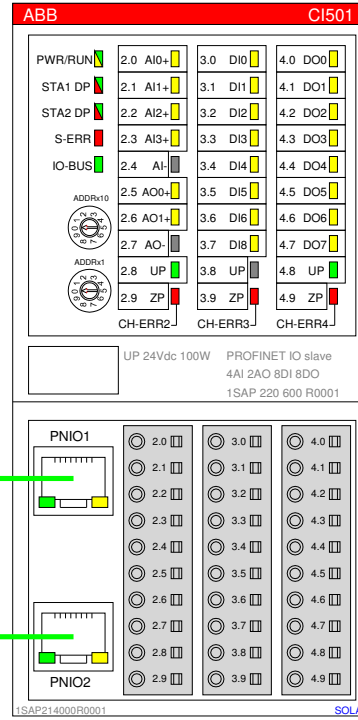

IP: 192-168-0-160

CONTROL BUILDER PS501
PANEL BUILDER PB610

IP: 192-168-0-161

IP: 192-168-0-162

IP: 192-168-0-105

Artikelnummer:
Datum 03-03-2013
Schaal N.v.t.

Klant
AC500-profinet_ABB

ABB
Solar T.P.S.