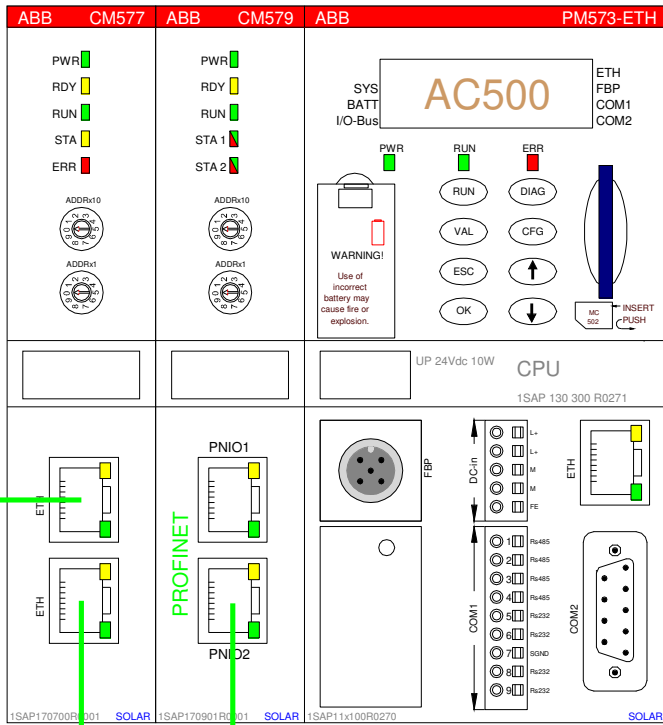

IP: 192-168-0-160

CONTROL BUILDER

IP: 192-168-0-163

IP: 192-168-0-164

	Artikelnummer:	Schaal N.v.t.	Klant AC500-profinet	ABB	
	Datum 05-02-2013			Solar T.P.S.	Versie A