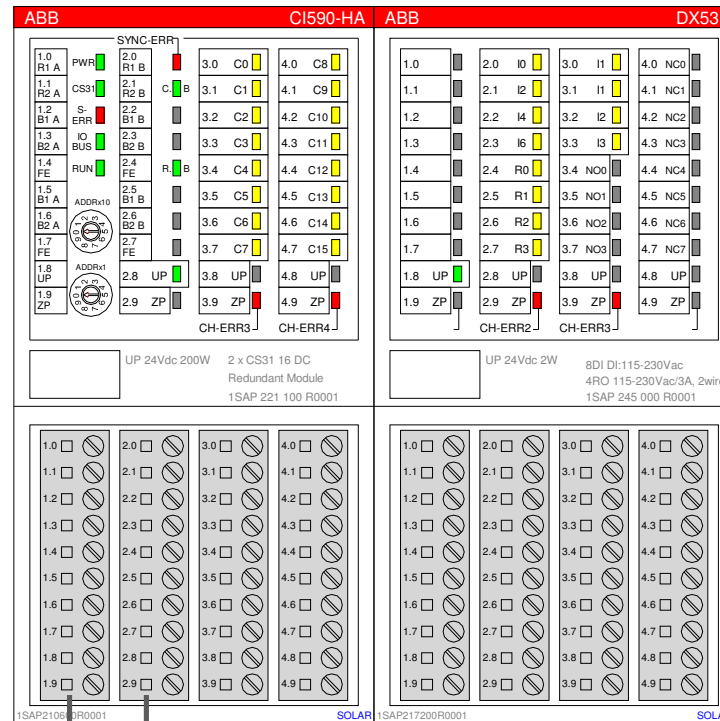

ETHERNET

CS31 BUS; RS485
max 31 slaves
speed 187,5K bit/sec
segment length up to 500m

CS31 BUS

CS31 BUS

	Artikelnummer:	Klant	Redundancy		XXX	
	Datum					
	28-12-2012	N.v.t.		A	1 of 1	