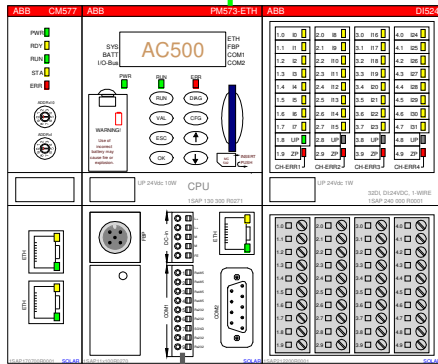

ETHERNET

CS31 BUS; RS485
max 31 slaves
speed 187,5K bit/sec
segment length up to 500m

CS31 BUS

CS31 BUS

	Artikelnummer:	Klant	Redundancy		XXX	
	Datum					
	28-12-2012	N.v.t.		A	1 of 1	