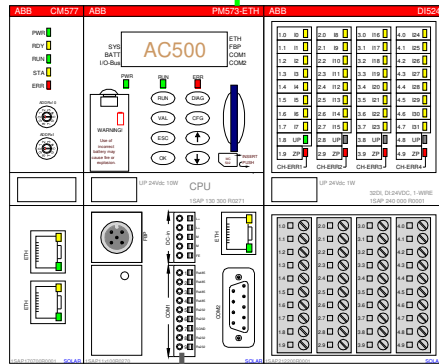

ETHERNET

CS31 BUS; RS485
max 31 slaves
speed 187,5K bit/sec
segment length up to 500m

CS31 BUS

CS31 BUS

	Artikelnummer:	Klant	Redundancy		XXX	
	Datum					
	28-12-2012	N.v.t.		A	1 of 1	