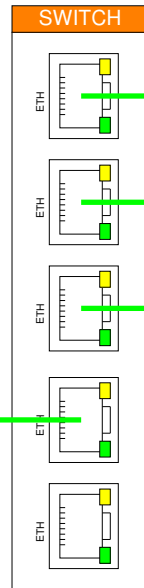

IP: 192-168-0-160

CONTROL BUILDER

PRIMARY SETUP TOOL

MODBUS TCP/IP
HMI CP635
ETHERNET TCP/IP

Artikelnummer:

Datum 05-02-2013

Schaal N.v.t.

Klant