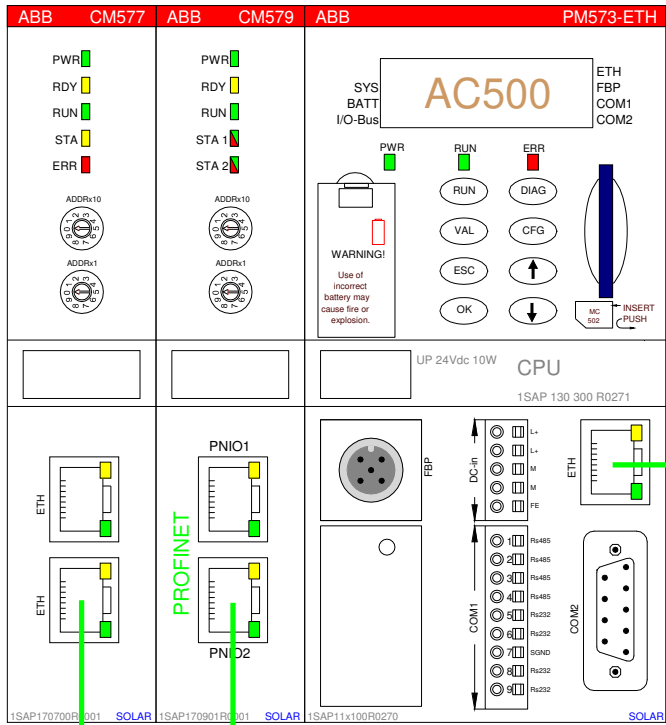

IP: 192-168-0-160

CONTROL BUILDER

PRIMARY SETUP TOOL

MODBUS TCP/IP
HMI CP635
ETHERNET TCP/IP

Artikelnummer:

Datum 05-02-2013

Schaal N.v.t.

Klant

AC500-profinet

ABB

Solar T.P.S.

Versie A

Pagina 1 of 1