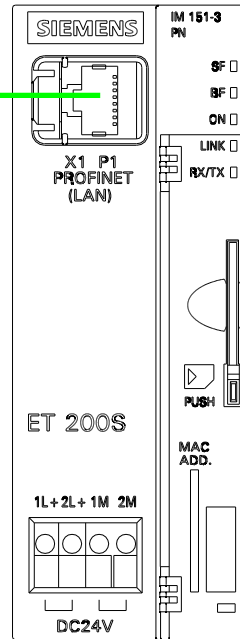

IP: 192-168-0-160

CONTROL BUILDER

PRIMARY SETUP TOOL

MODBUS TCP/IP
HMI CP635
ETHERNET TCP/IP

Artikelnummer:

Datum 05-02-2013

Schaal N.v.t.

Klant