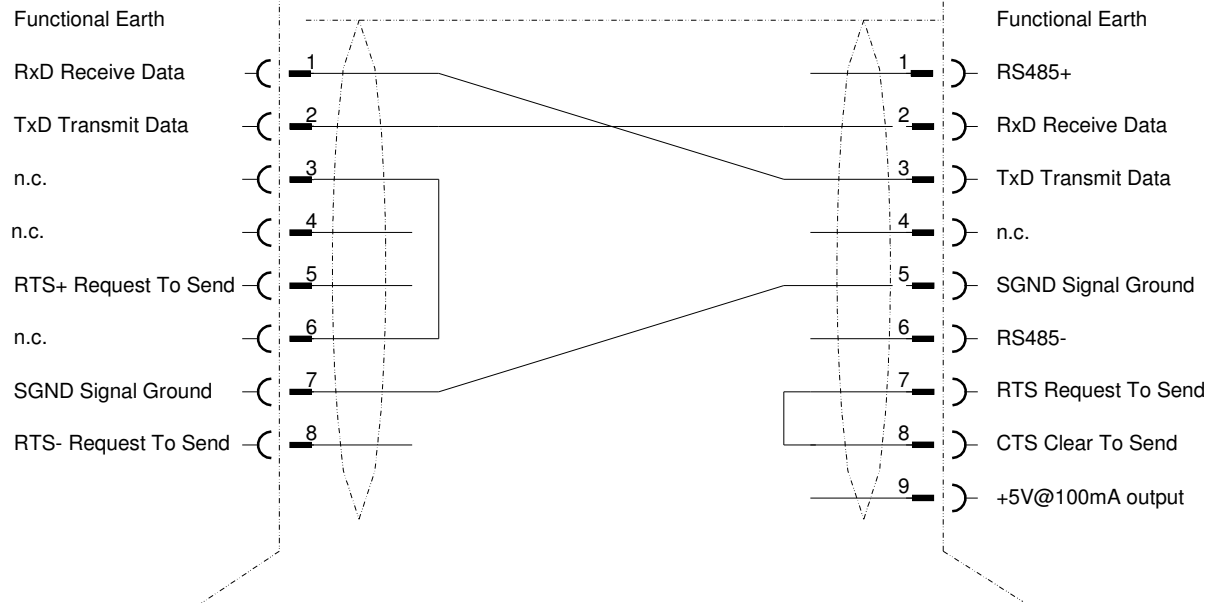

AC31
RS232

CP400
RS232

Artikelnummer:

Datum
11-03-2013

Schaal
N.v.t.

Klant

ABB CP400 TK403

CP400 DB9 RS232