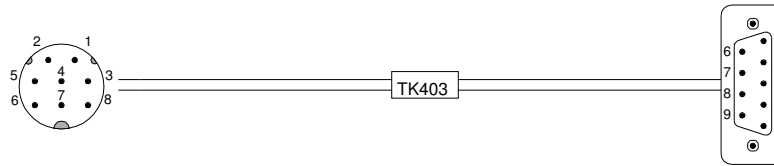

AC31
RS232

CP400
RS232

Artikelnummer:

Datum
11-03-2013

Schaal
N.v.t.

Klant

ABB CP400 TK403

CP400 DB9 RS232