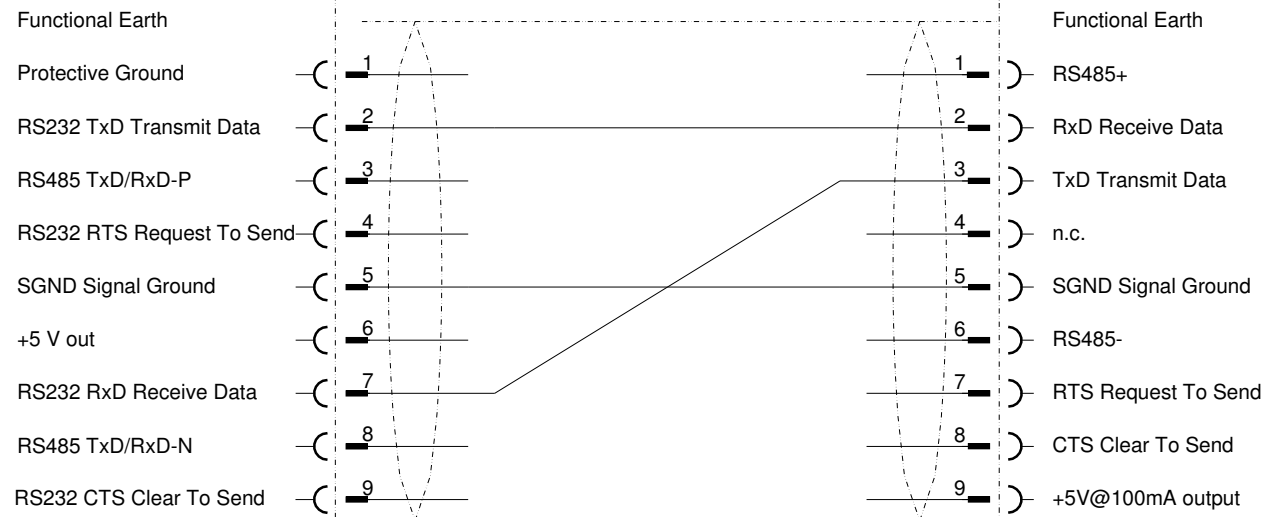

AC500 PM571->
RS232 COM2

CP400
RS232

	Artikelnummer:		Klant	CP400 DB9 RS232	
	Datum	Schaal			
	11-03-2013	N.v.t.	ABB CP400 TK405		
			Solar T.P.S.		Versie A Pagina 1 of 1