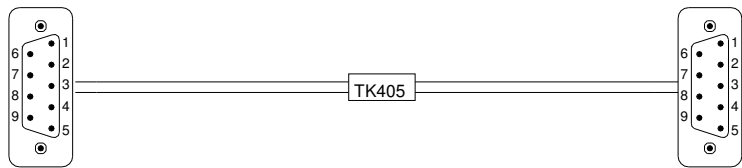

AC500 PM571->
RS232 COM2

CP400
RS232

	Artikelnummer:		Klant	CP400 DB9 RS232	
	Datum	Schaal			
	11-03-2013	N.v.t.	ABB CP400 TK405		
			Solar T.P.S.		Versie A Pagina 1 of 1