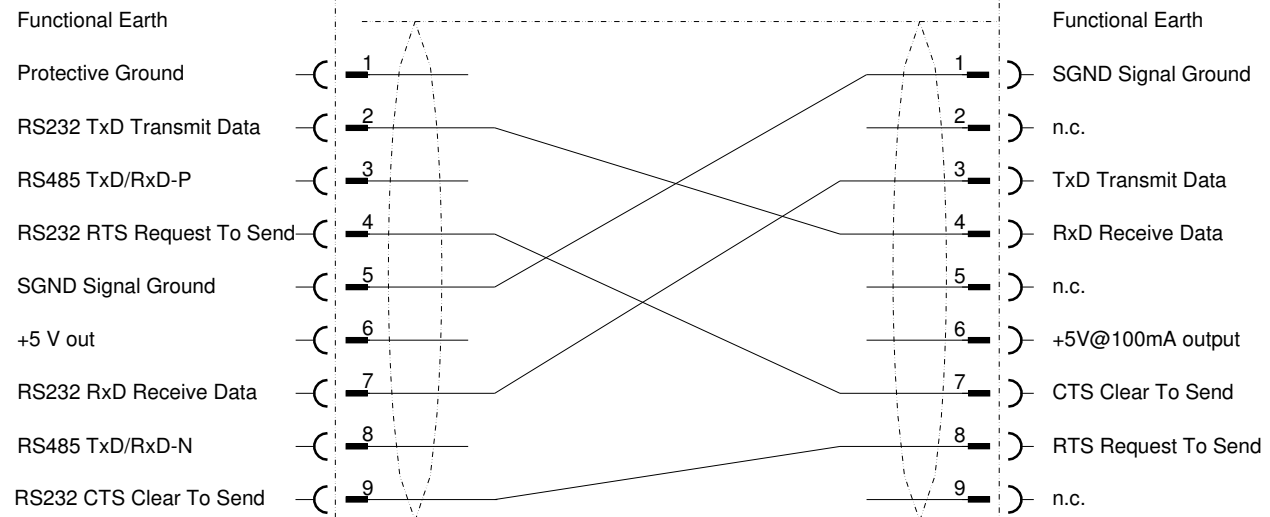

AC500 PM571->
RS232 COM2

CP600
RS232

	Artikelnummer:		Klant	CP600 DB9 RS232	
	Datum	Schaal			
	11-03-2013	N.v.t.	ABB CP600 TK681		
			Solar T.P.S.		Versie A Pagina 1 of 1