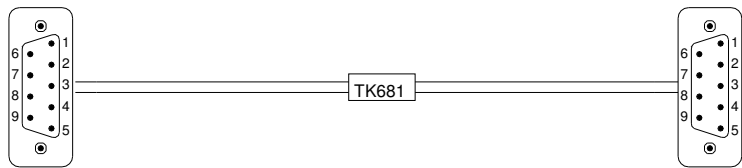

AC500 PM571->
RS232 COM2

CP600
RS232

	Artikelnummer:		Klant	CP600 DB9 RS232	
	Datum	Schaal			
	11-03-2013	N.v.t.	ABB CP600 TK681		
			Solar T.P.S.		Versie A Pagina 1 of 1