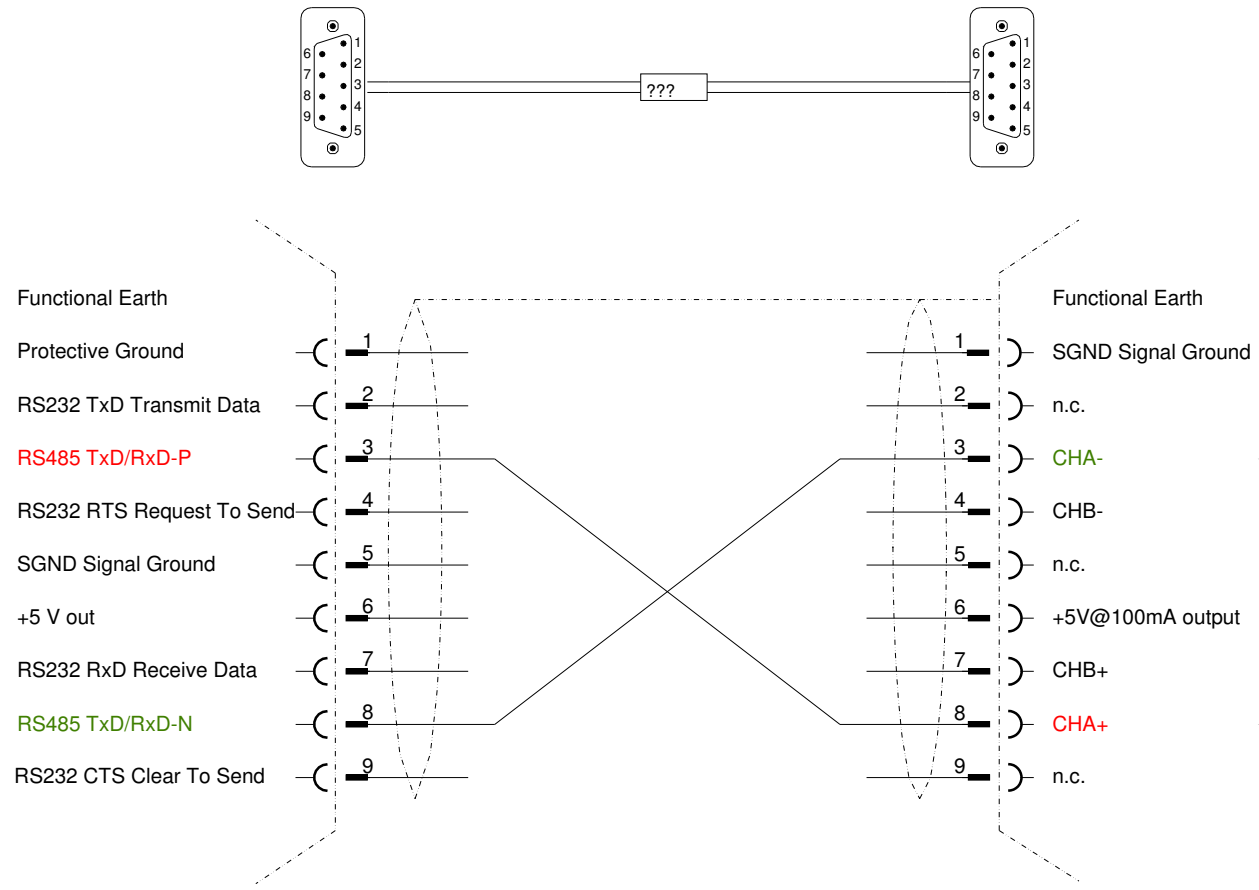

AC500 PM571->
RS485 COM2

CP600
RS485

2708232 SUBCON-PLUS-PROFIB/SC2

2708232 SUBCON-PLUS-PROFIB/SC2

PROFIBUS CONNECTOR

PROFIBUS CONNECTOR

	Artikelnummer:		Klant	CP600 DB9 RS485		
	Datum	Schaal				
	11-03-2013	N.v.t.	ABB CP600 RS485			
				Solar T.P.S.		Pagina 1 of 1
				Versie A		