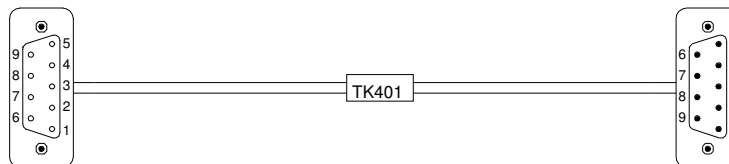

PC
RS232

CP400
RS232

Artikelnummer:

Datum
11-03-2013

Schaal
N.v.t.

Klant

ABB CP400 TK401

CP400 DB9 RS232