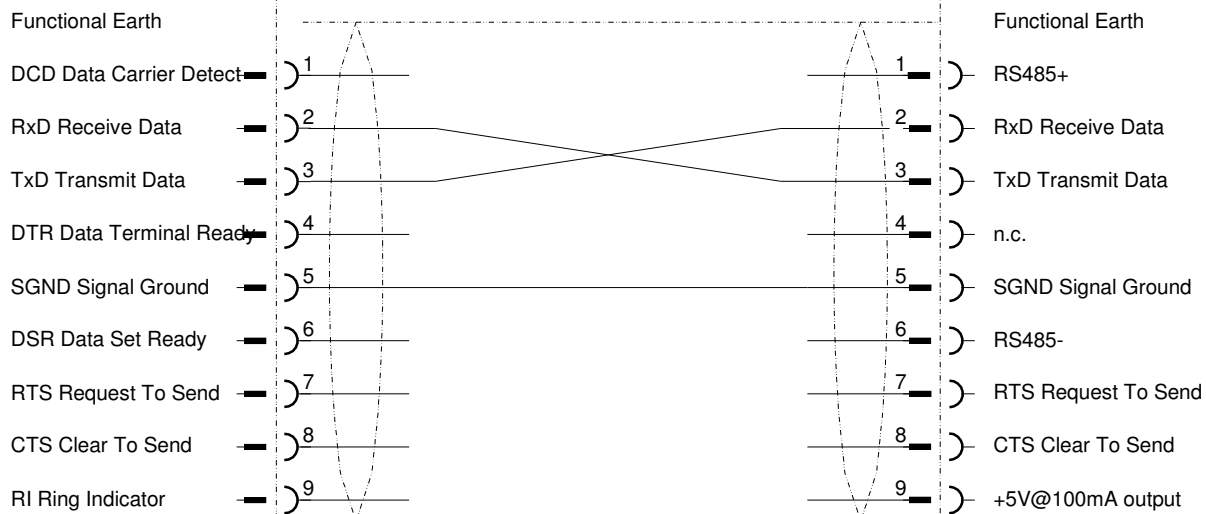

PC
RS232

CP400
RS232

Artikelnummer:

Datum
11-03-2013

Schaal
N.v.t.

Klant

ABB CP400 TK401

CP400 DB9 RS232