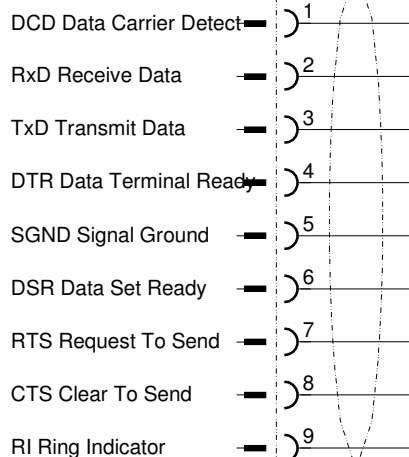

PC
RS232

TK402

CP400
RS232

Functional Earth

Functional Earth

Artikelnummer:

Datum
11-03-2013

Schaal
N.v.t.

Klant

ABB CP400 TK402

CP400 DB25 RS232

Solar T.P.S.

Versie
A

Pagina
1 of 1