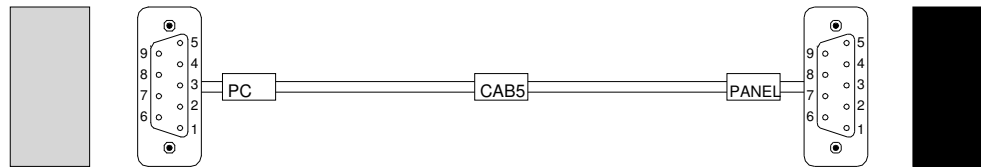

# COLOR CODED CONNECTORS

PC  
RS232

CP500  
RS232

Artikelnummer:  
Datum 08-03-2013  
Schaal N.v.t.

Klant  
**ABB CP500 cab5**

**CP500 DB9 RS232**

Solar T.P.S.

Versie A  
Pagina 1 of 1