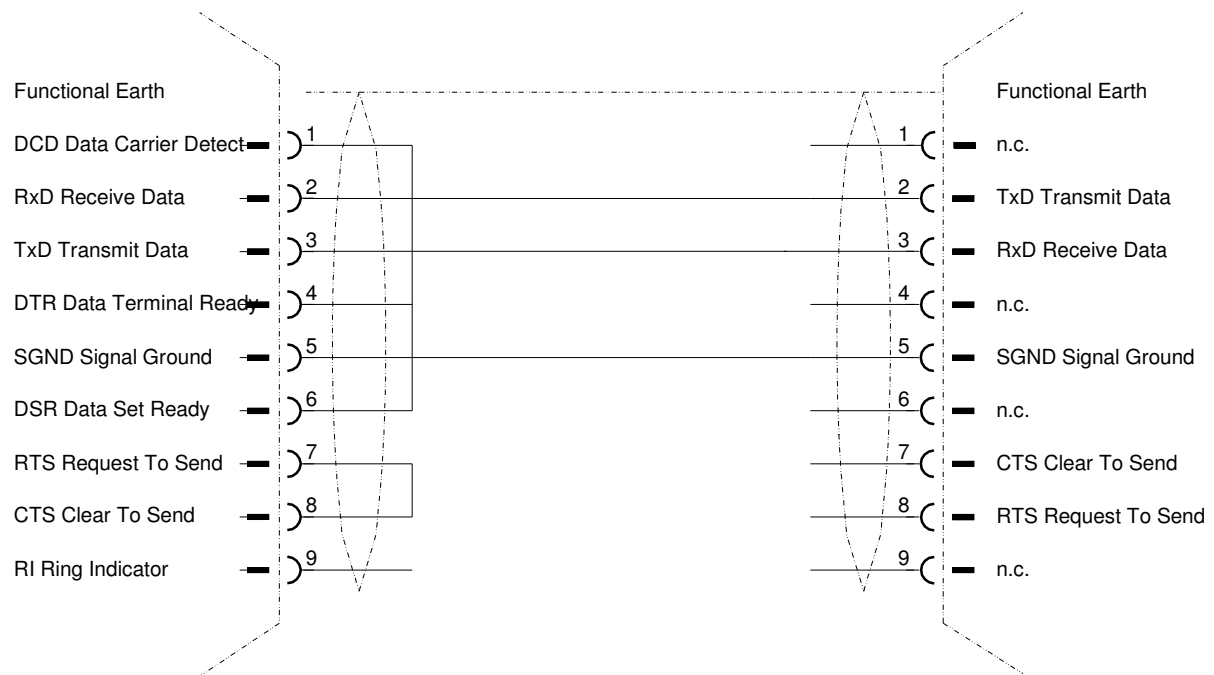

# COLOR CODED CONNECTORS

PC  
RS232

CP500  
RS232

Artikelnummer:  
Datum 08-03-2013  
Schaal N.v.t.

Klant  
**ABB CP500 cab5**

**CP500 DB9 RS232**

Solar T.P.S.

Versie A  
Pagina 1 of 1