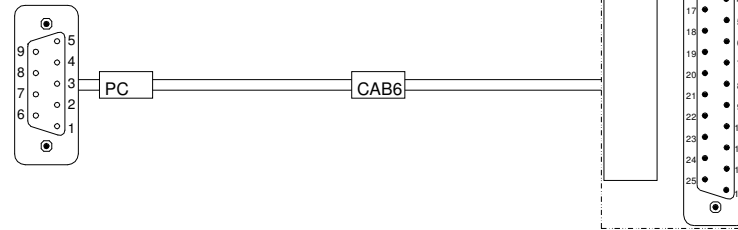

PC  
RS232

CP500  
RS422

Artikelnummer:

Datum  
08-03-2013

Schaal  
N.v.t.

Klant

ABB CP500 cab6

CP500 DB25 RS422