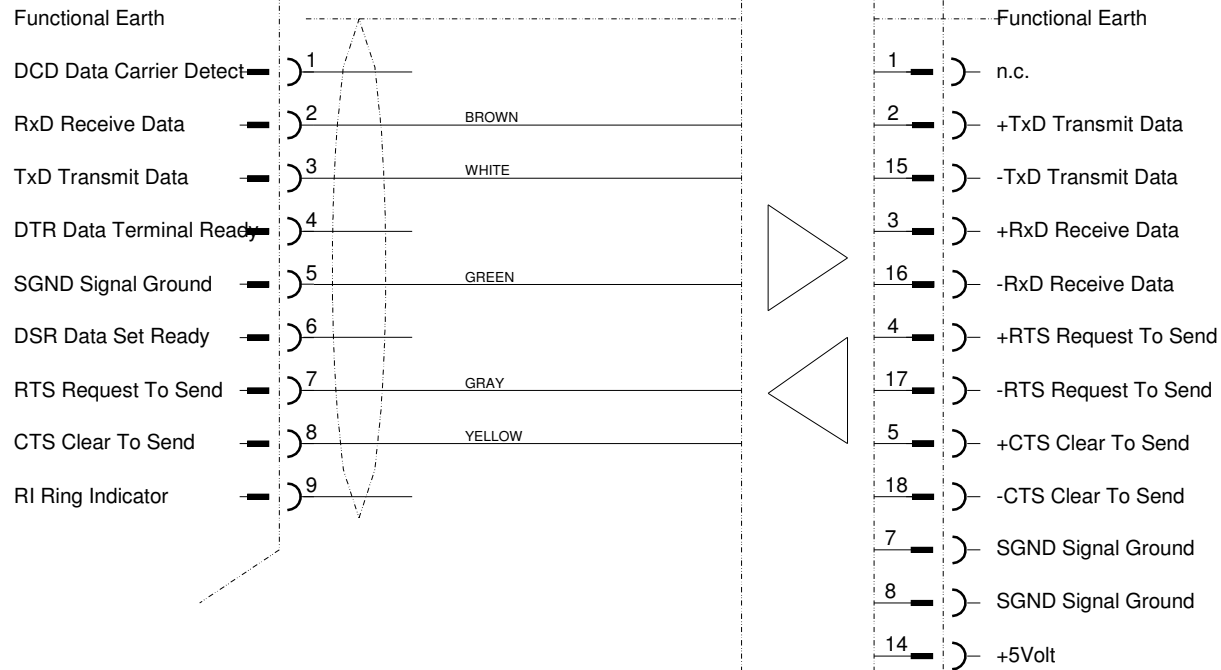

PC  
RS232

CP500  
RS422

Artikelnummer:

Datum  
08-03-2013

Schaal  
N.v.t.

Klant

ABB CP500 cab6

CP500 DB25 RS422